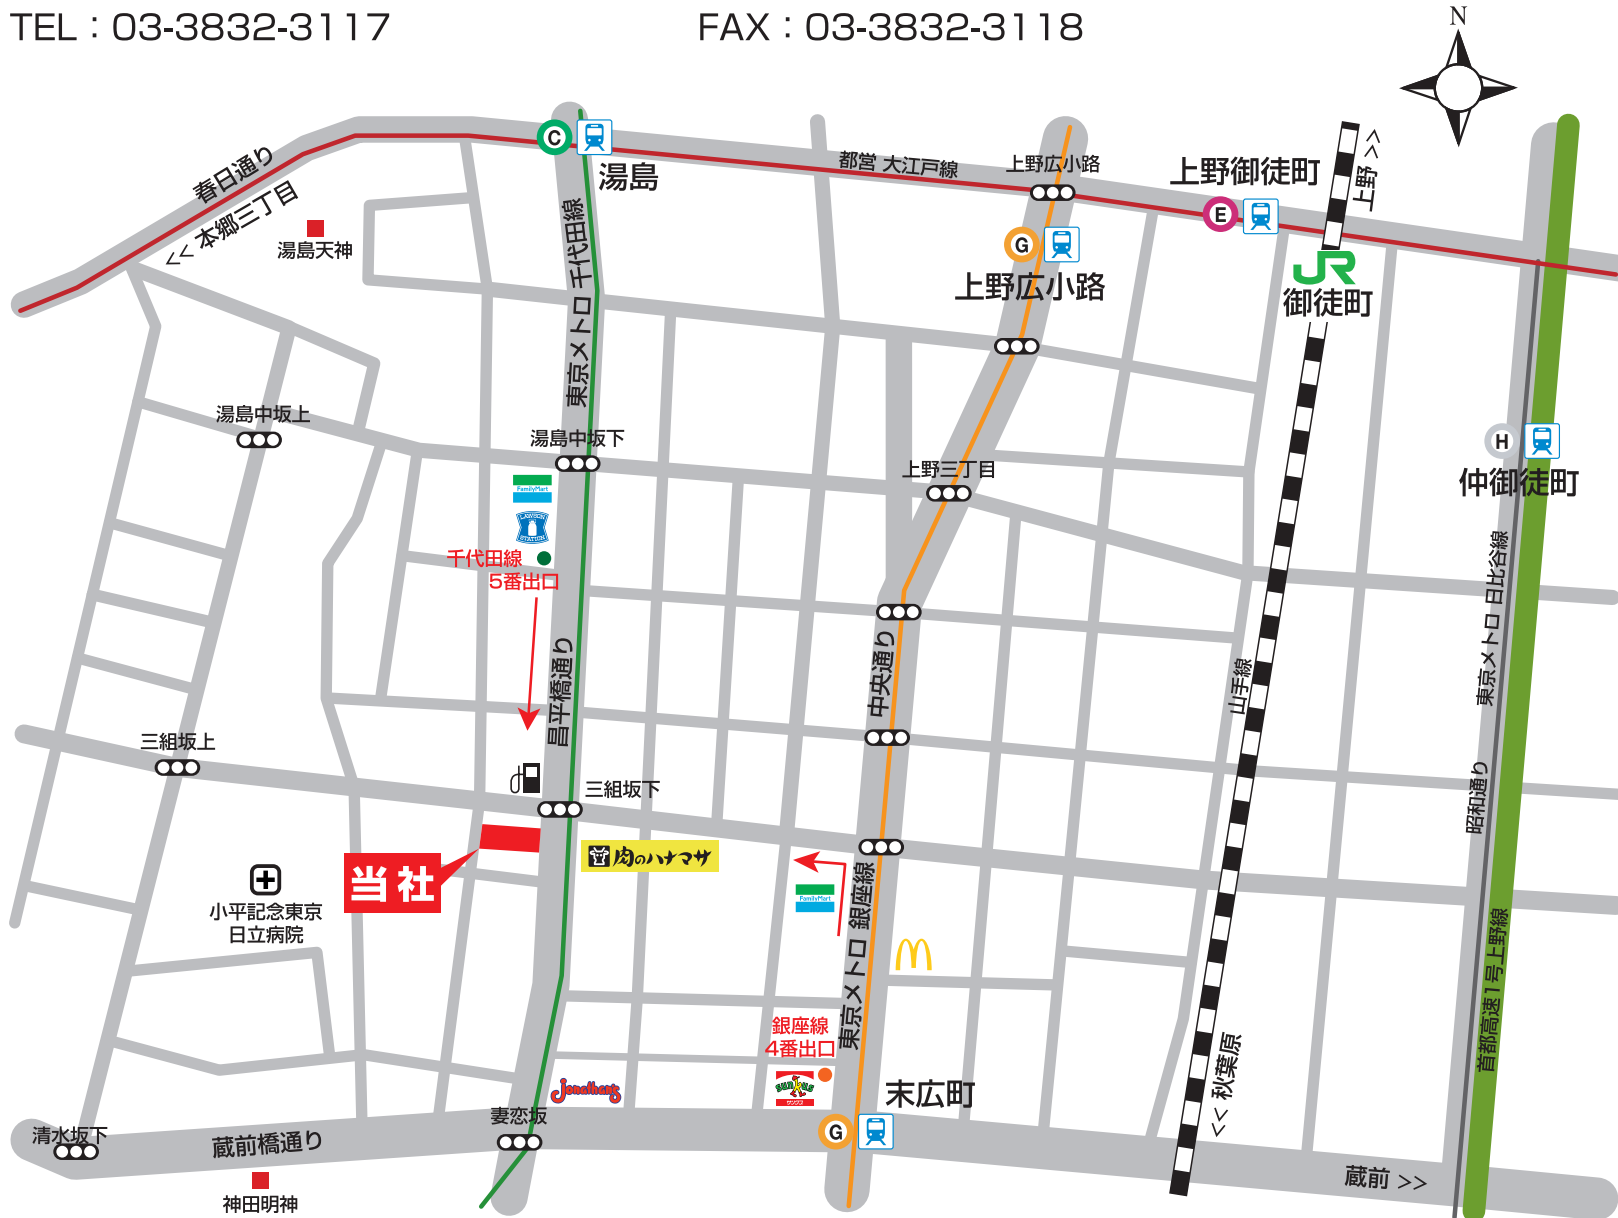

■ 会社案内・地図

住所：〒113-0034 東京都文京区湯島3-13-8 湯島不二ビル301

TEL：03-3832-3117

FAX：03-3832-3118

交通のご案内

■ 東京メトロ 千代田線

湯島 下車 徒歩3分

☆ 道順ご案内

5番出口 - 昌平橋通りを三組坂下方向に - 一つ目の信号の先の奥まったビルの3階です。

■ 東京メトロ 銀座線

末広町 下車 徒歩4分

☆ 道順ご案内

4番出口 - 中央通りを上野三丁目方向に - 一つ目の信号のを左に - 三組坂下方向に - 横断歩道を渡った左側の奥まったビルの3階です。